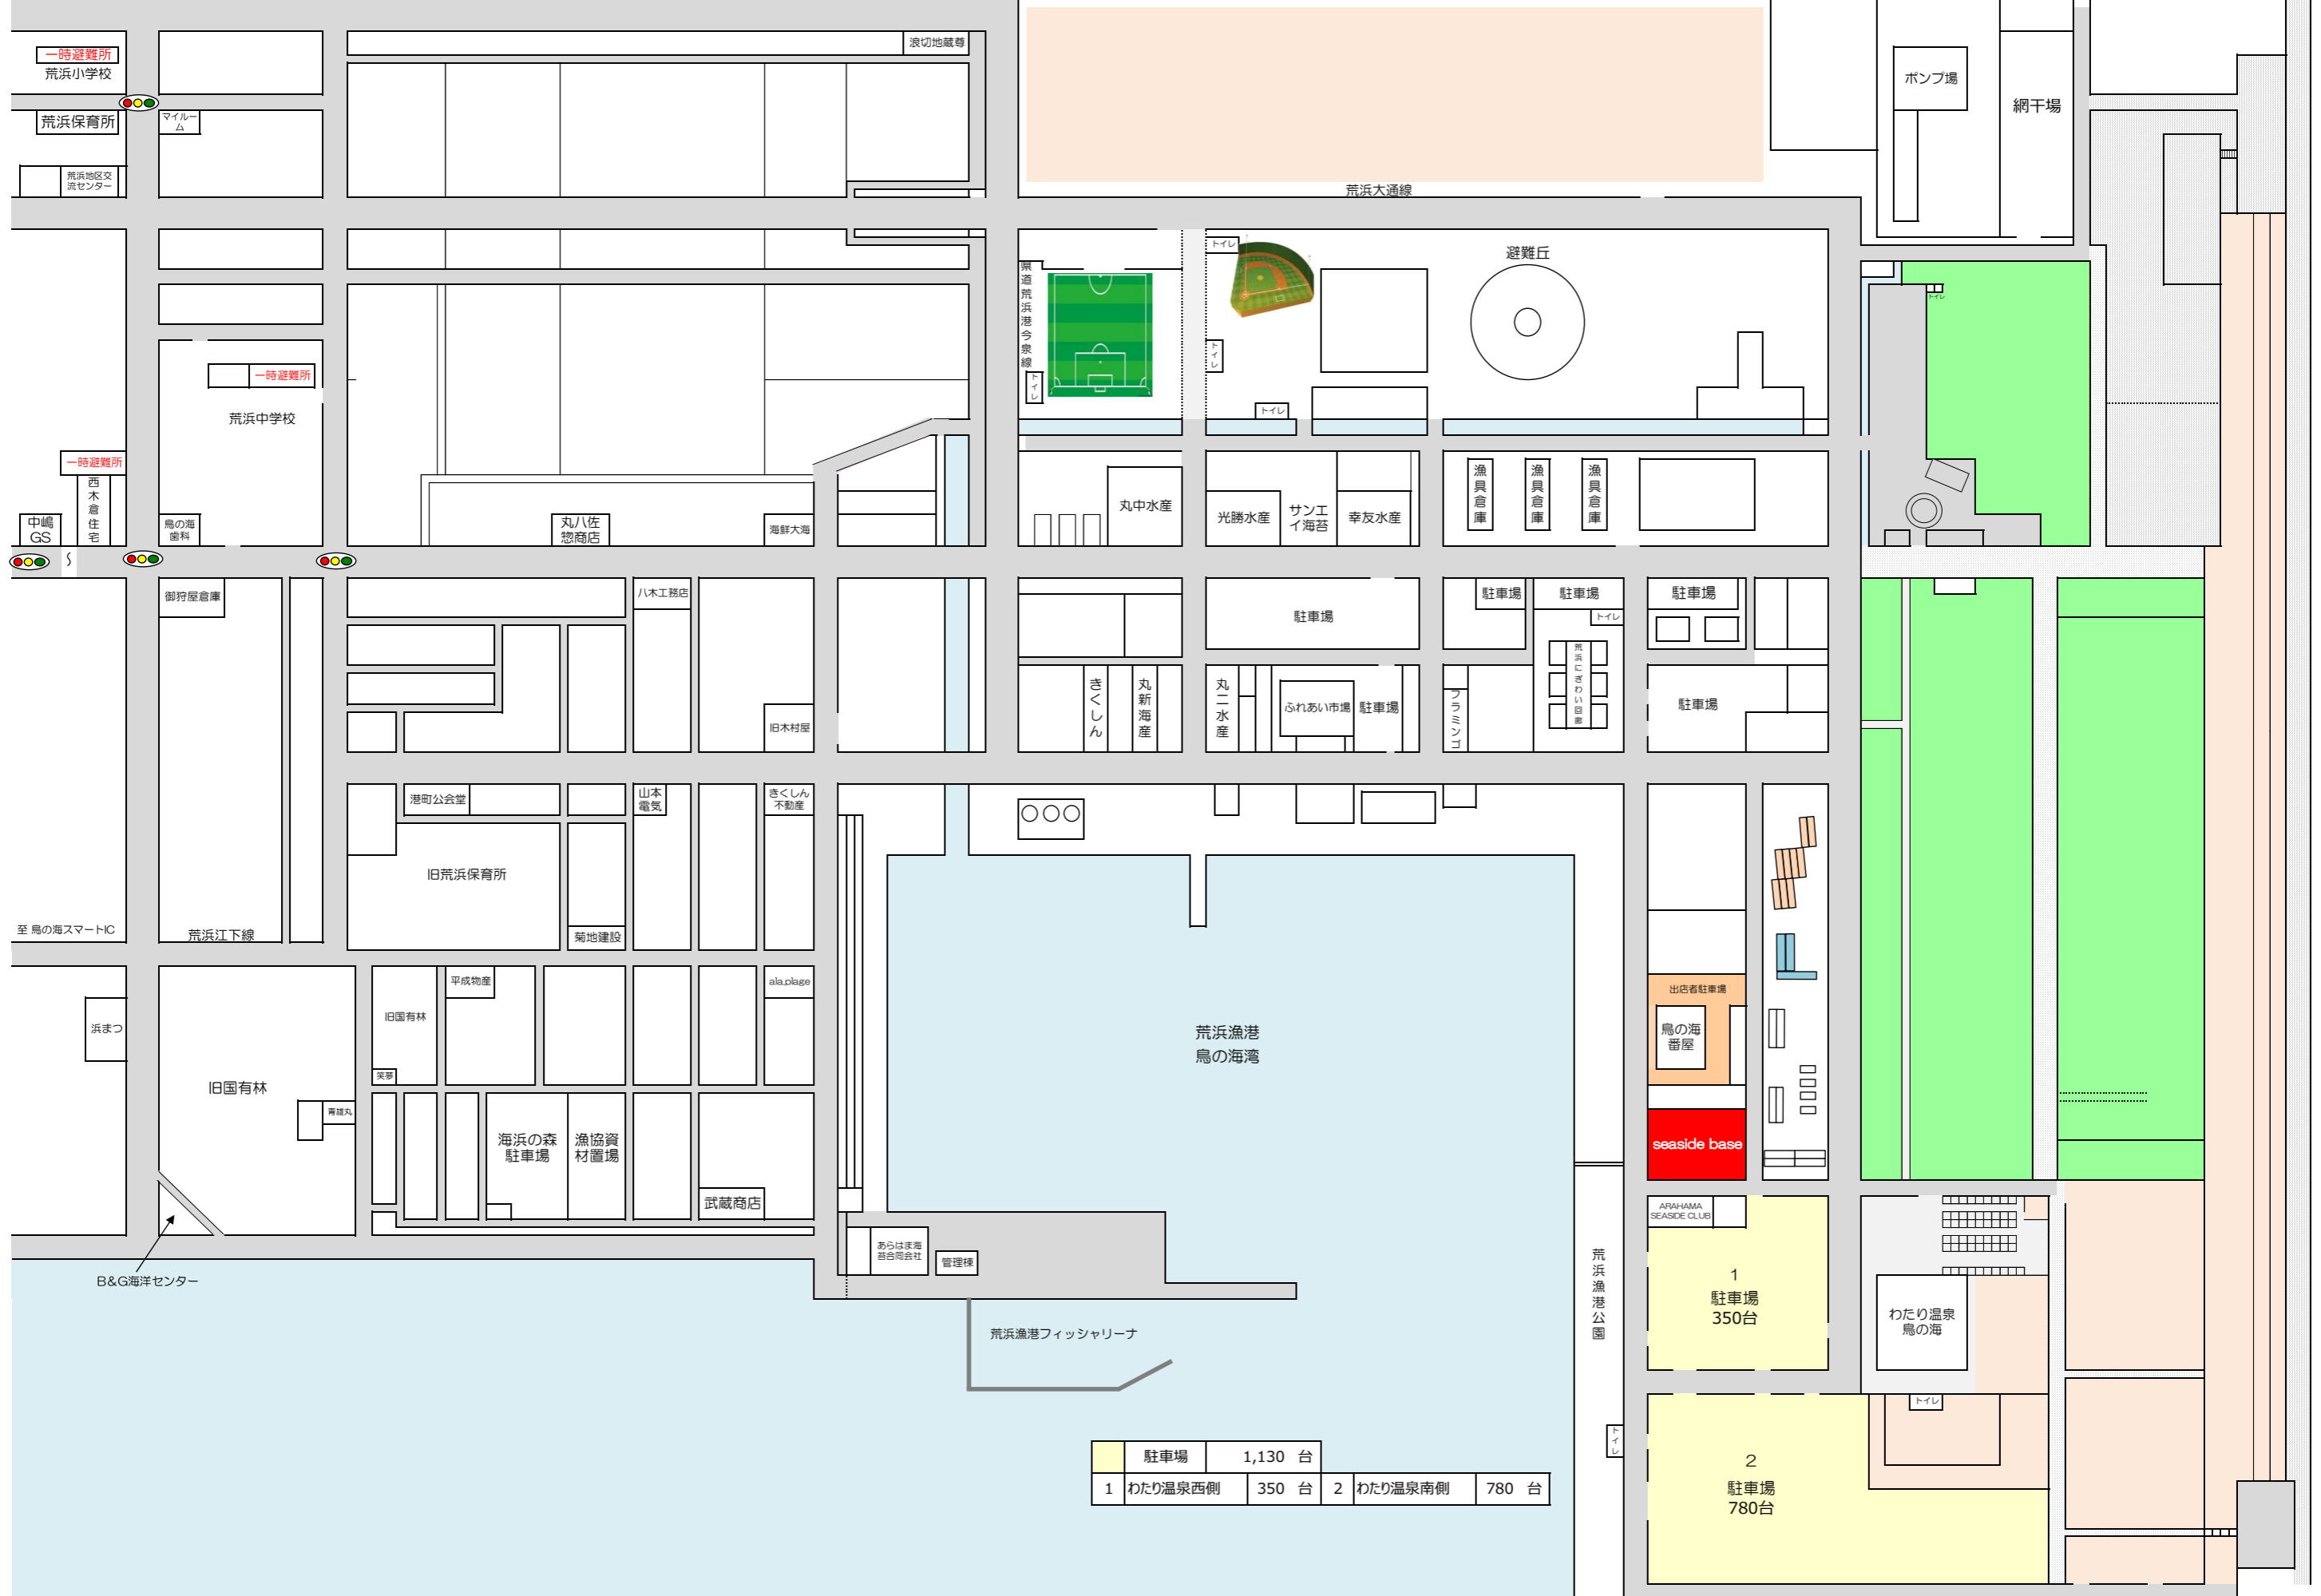

2022 arahama seaside マルシェ 会場周辺図

2022 arahama seaside マルシェ会場周辺図

	駐車場	1,130 台		
1	わたり温泉西側	350 台	2	わたり温泉南側
				780 台